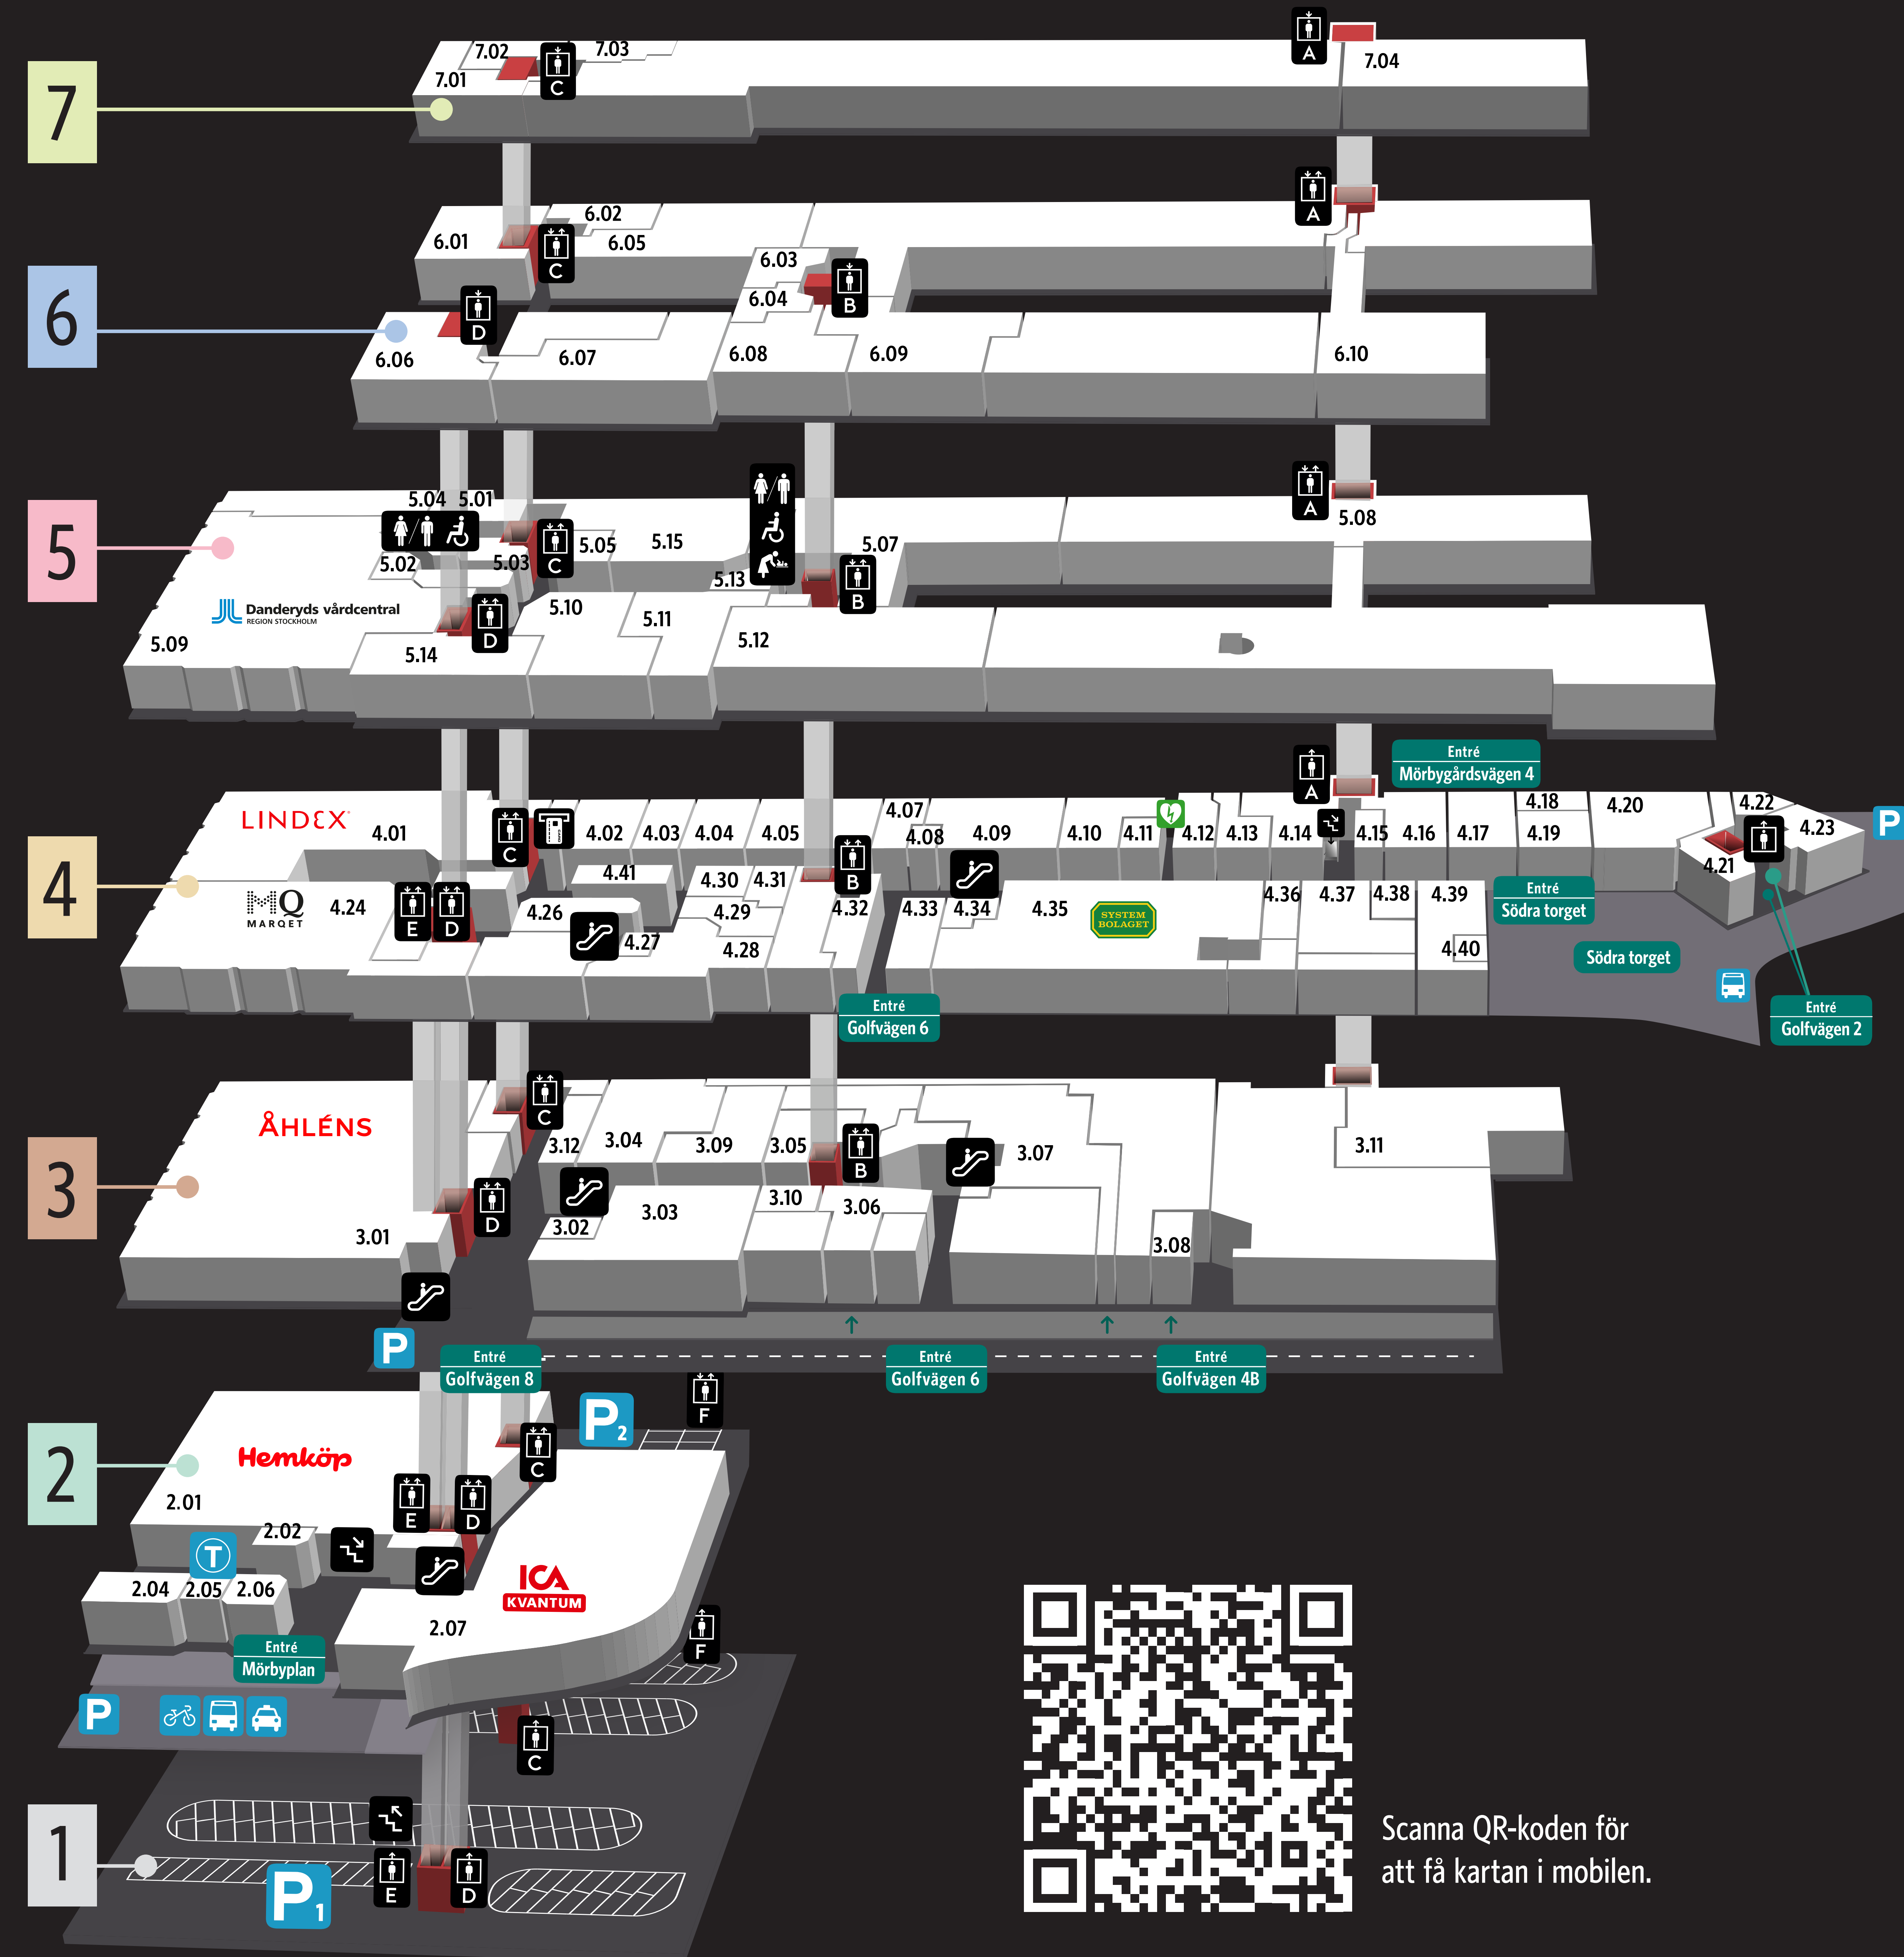

Scanna QR-koden för att få kartan i mobilen.